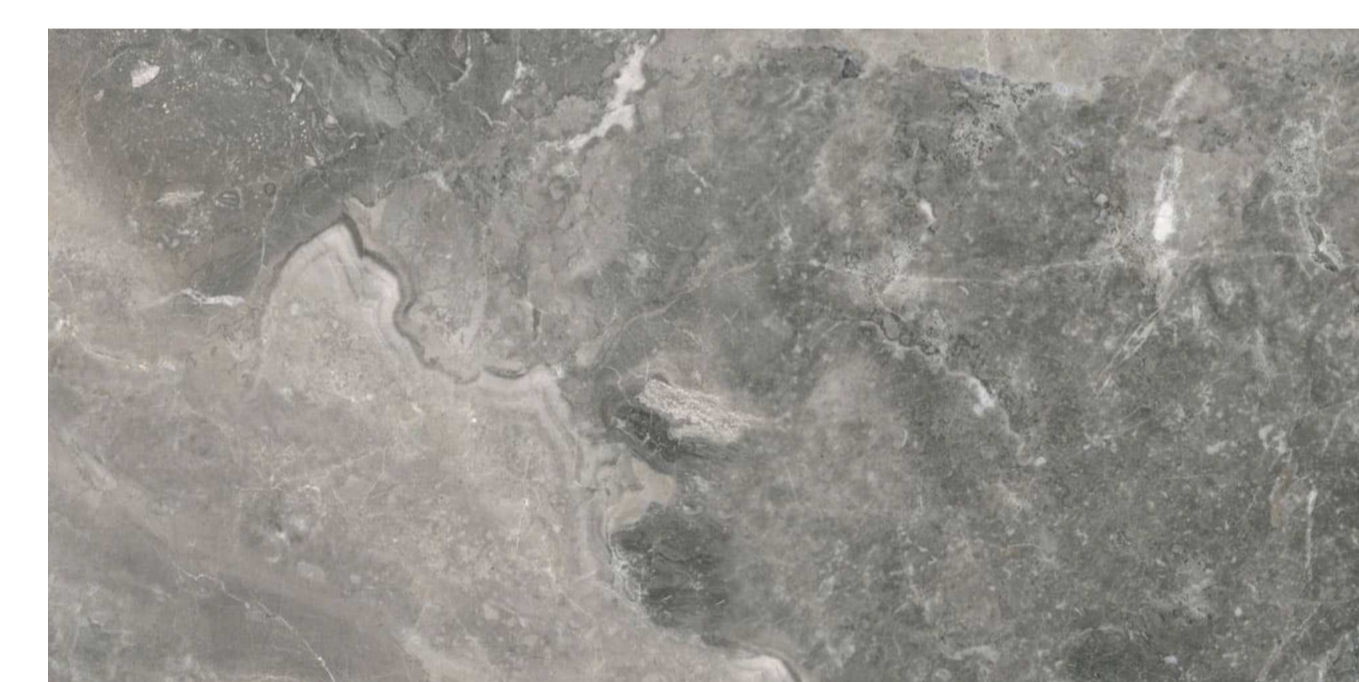

Italská značková dlažba Ragno Incanto Crux Grey 60x60 cm R90D
leštěná, rektifikovaná

Značka: Ragno

Obklady

Koupelna a WC

Italská značková dlažba Ragno Incanto Crux Grey 30x60 cm R91H,
leštěná, rektifikovaná