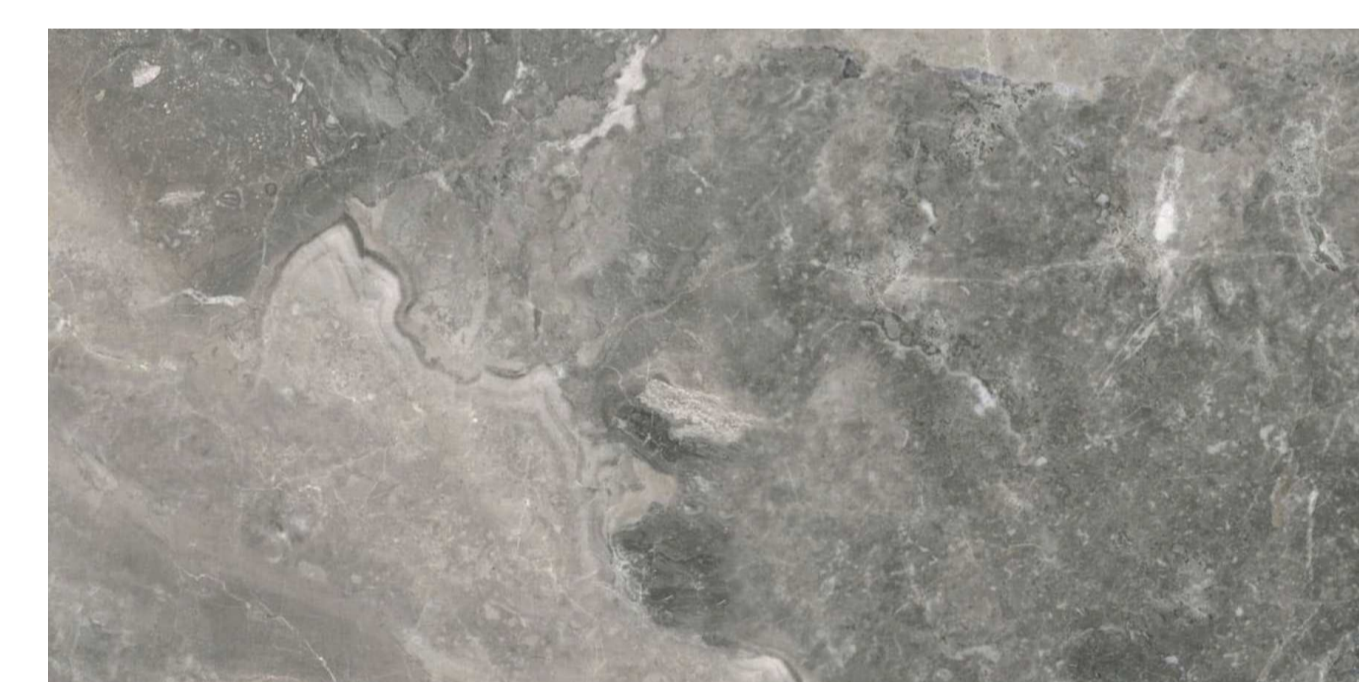

Italská značková dlažba Ragno Incanto Crux Grey 60x60 cm R90D
leštěná, rektifikovaná

Značka: Ragno

Obklady

Koupelna a WC

Italská značková dlažba Ragno Incanto Crux Grey 30x60 cm R91H,
leštěná, rektifikovaná