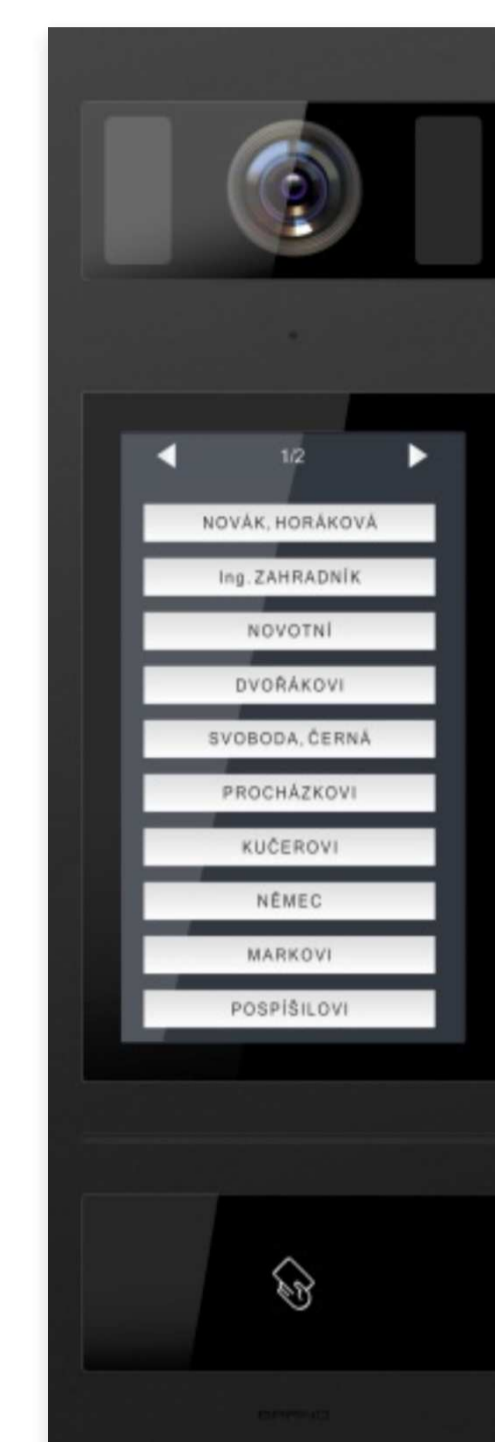

**Elektro**

Zásuvky, vypínače

Schneider

SPOLEČNÉ PROSTORY

Zvonkové tablo

S integrovanou kamerou a dotykovým displejem

Výtah

Schindler 3000