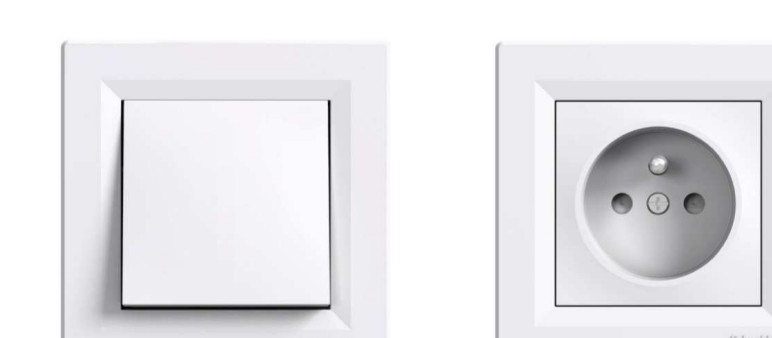

Bezfalcové designové dveře
Bílá barva

**Zařizovací předměty****WC**

Závěsné WC Vitra Shift, zadní odpad, 54cm

red dot

Značka: Vitra

WC sedátko softclose Vitra Shift Duroplast

red dot

Značka: Vitra

Ovládací tlačítko Geberit

Koupelna

Umyvadlo na desku Triomini 38,5x38,5 cm, bez přepadu

Radiátor kombinovaný Anima Cornelius 130x50 cm chrom

Baterie Grohe, Essence New - chromové provedení

Značka: Grohe

Plynový kondenzační kotel

**Elektro**

Zásuvky, vypínače

Schneider

SPOLEČNÉ PROSTORY

Zvonkové tablo

S integrovanou kamerou a dotykovým displejem

Výtah

Schindler 3000