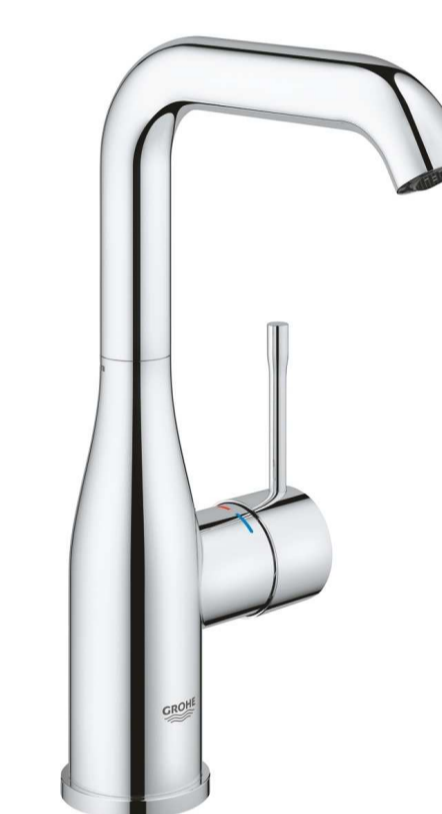

Dlažba Ragno Incanto Grafite 60x60 cm
s matným povrchem R8ZR, rektifikované

Značka: Ragno

Obklady

Koupelna a WC

Dlažba Ragno Incanto Graphite 60x60 cm s lesklým
povrchem R90E, rektifikované

Značka: Ragno

VYBAVENÍ BYTOVÝCH JEDNOTEK

Bezfalcové designové dveře
Bílá barva

**Zařizovací předměty****WC**

Závěsné WC Vitra Shift, zadní odpad, 54cm

red dot

Značka: Vitra

WC sedátko softclose Vitra Shift Duroplast

red dot

Značka: Vitra

Ovládací tlačítko Geberit

Koupelna

Umyvadlo na desku Triomini 38,5x38,5 cm, bez přepadu

Radiátor kombinovaný Anima Cornelius 130x50 cm chrom

Baterie Grohe, Essence New - chromové provedení

Značka: Grohe

Plynový kondenzační kotel

**Elektro**

Zásuvky, vypínače

Schneider

SPOLEČNÉ PROSTORY

Zvonkové tablo

S integrovanou kamerou a dotykovým displejem

Výtah

Schindler 3000